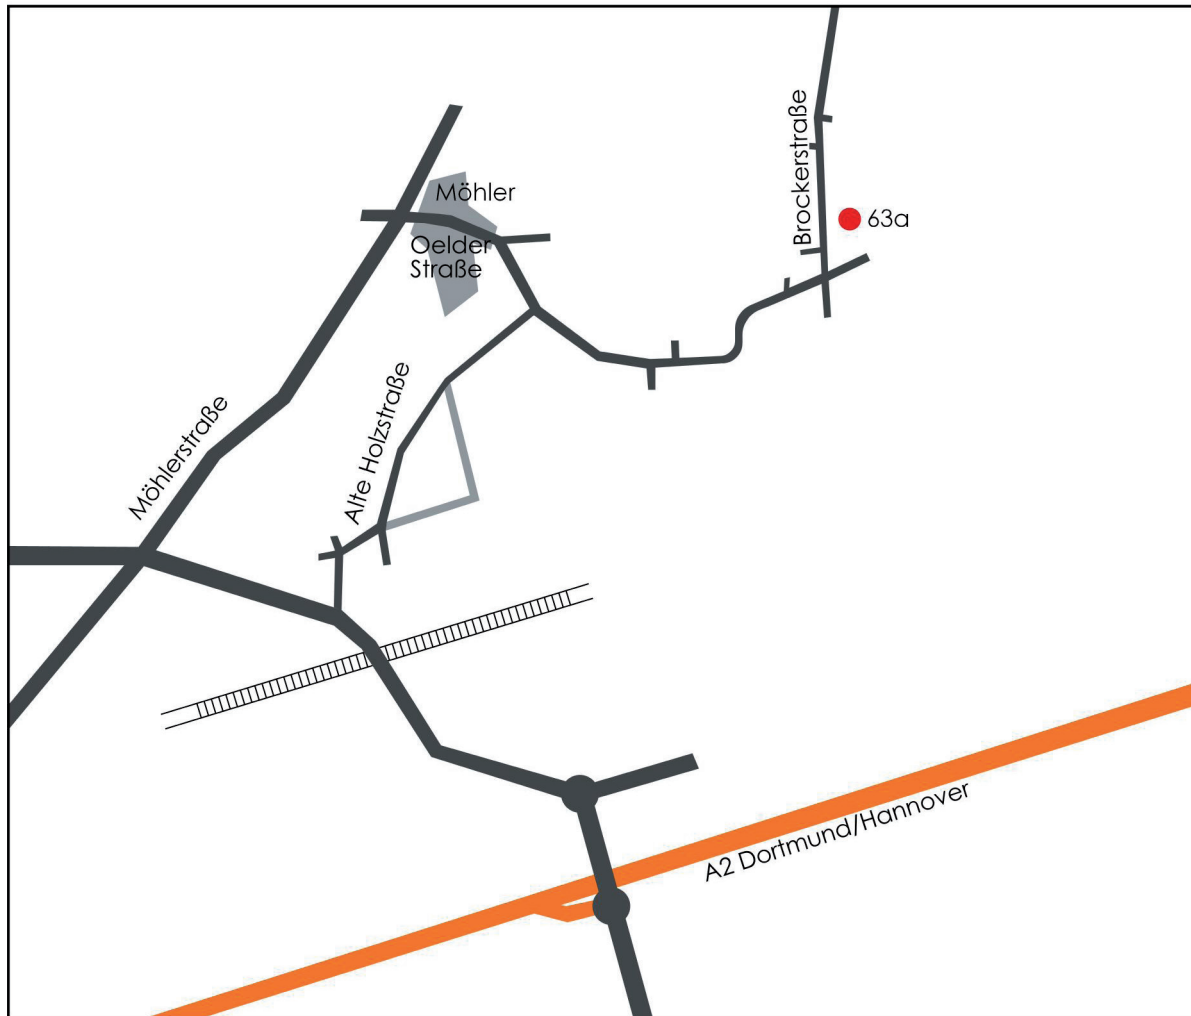

## WEGBESCHREIBUNG

### A2 Ausfahrt Herzebrock-Clarholz

1. Kreisverkehr: links (2. Ausfahrt)
  2. Kreisverkehr: links (2. Ausfahrt)
- direkt hinter der Bahnbrücke rechts in die „Alte Holzstraße“  
dem Straßenverlauf lt. Karte folgen  
am Ende rechts in die Oelder Straße einbiegen  
nach ca. 2 km links in die Brocker Straße (Richtung Herzebrock)  
das 2. Gebäude auf der rechten Seite ist Nr. 63a